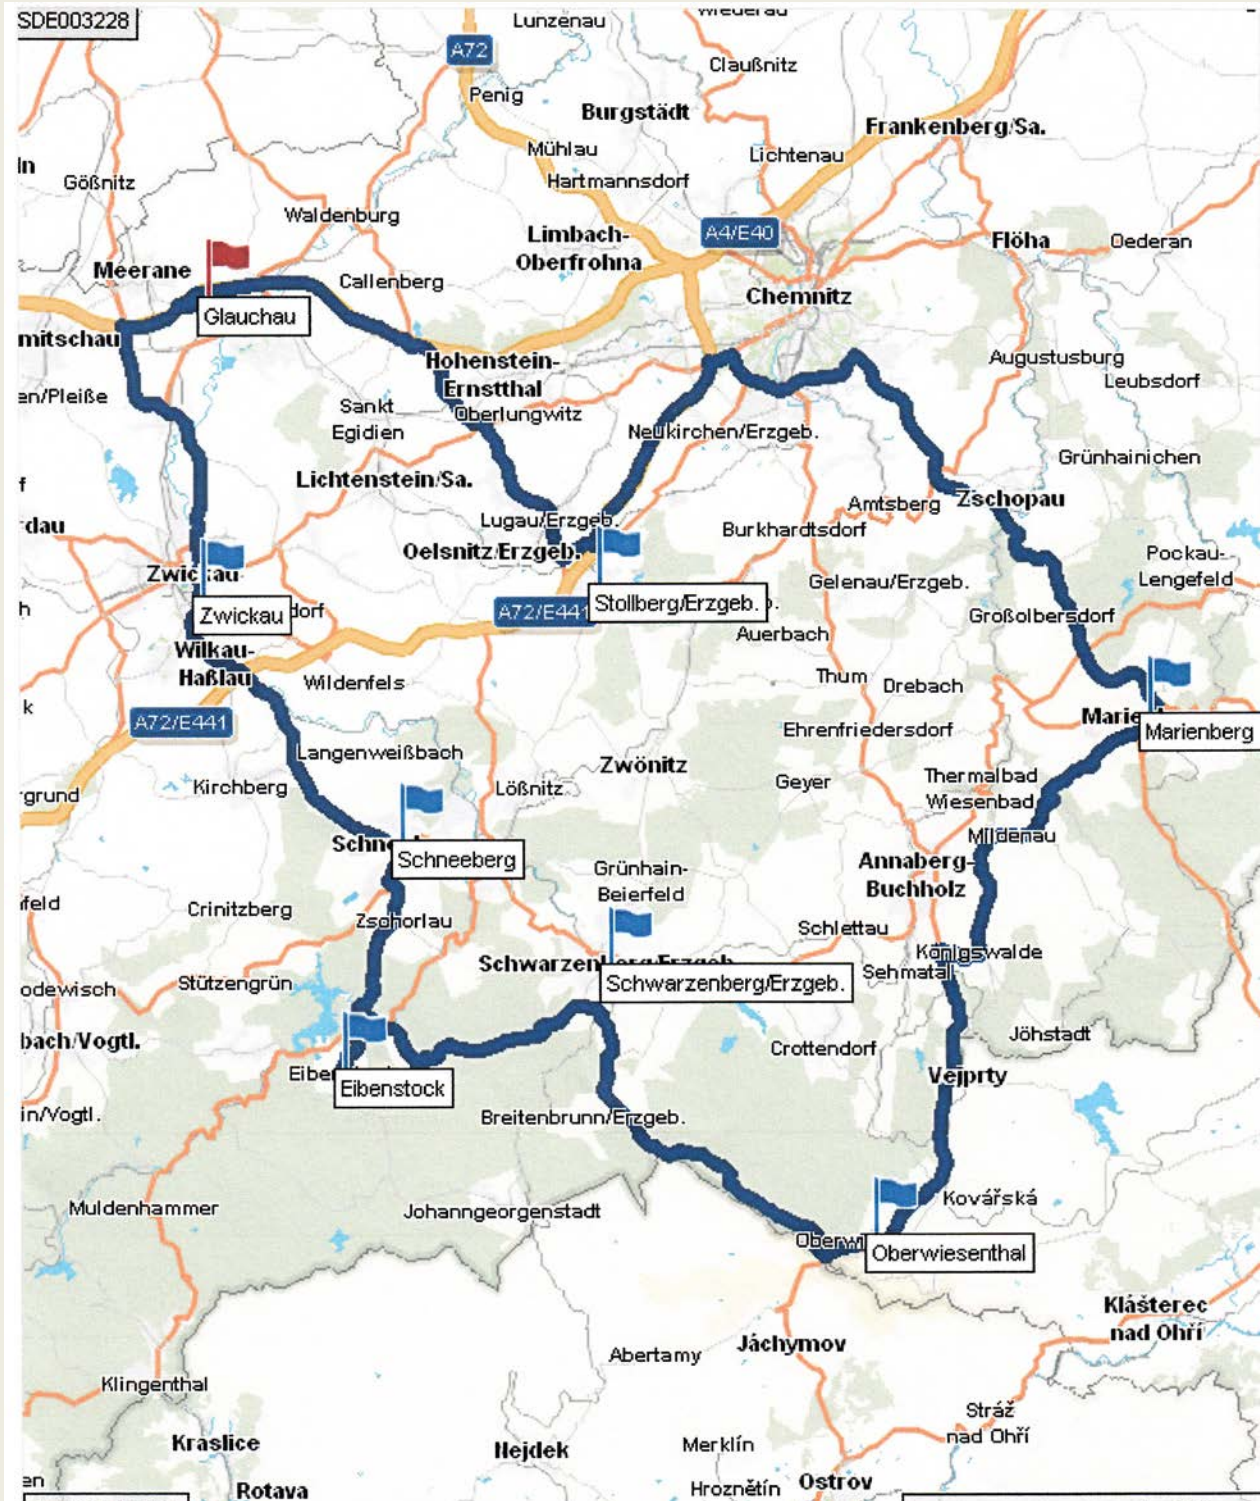

IPA Zwickau BIKER – Tour 2016

Samstag, 24.09.2016

Abfahrt: 09.00 Uhr Landhotel Billing

08371 Glauchau, Höckendorfer Weg 32

Länge: ca. 210 Km

Anmeldungen bitte bis spätestens 30.07.2016 an:

Joachim Blitz, Hasensteig 10 B, 08393 Meerane, Tel.: 03764 3990; 0174 9179788;

Blitz-Meerane@t-online.de

IPA Zwickau, 08056 Zwickau, Äußere Schneeberger Str. 62; 0375 428-4311;

joachim.blitz@polizei.sachsen.de

Übernachtung im Hotel ist möglich (bei rechtzeitiger Anmeldung)

Die Tour:

Unsere Tour führt uns durch das schöne Erzgebirge über Zwickau, Schneeberg, Eibenstock, Oberwiesenthal, Marienberg, Zschopau, Oelsnitz, Hohenstein-Ernstthal (mit einem Stop am Sachsenring) und zurück nach Glauchau.